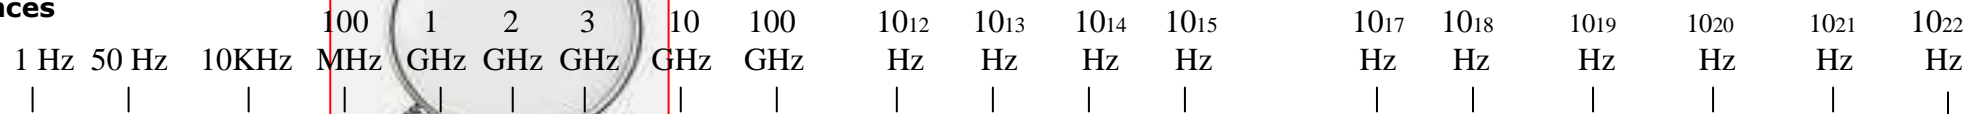

Spectre Electromagnétique

RAYONNEMENTS

NON IONISANTS

IONISANTS

Fréquences

Bande

Utilisation

Fréquences de la vie quotidienne :

- GSM** = 900 MHz
- GSM 1800** = 1800 MHz
- DECT** = 1880 – 1900 MHz
- UMTS** = 2100 – 2200 MHz
- WIFI / MICROONDES** = 2400 – 2500 MHz